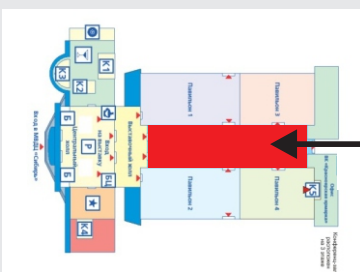

20 - 23 января 2015 Красноярск

Специализированная выставка «ТехСтройЭкспо»

ПАВИЛЬОН №5 (Е)

К стендам, расположенным в этом прямоугольнике, применена наценка за центральное расположение

Местоположение Павильона №5 на общем плане МВДЦ «Сибирь»

ВНИМАНИЕ:

В стандартную оборудованную площадь входят:
1 стол, 2 стула, 1 мусорная корзина, ковровое покрытие)
Подведение электропитания в стандартную комплектацию не входит.