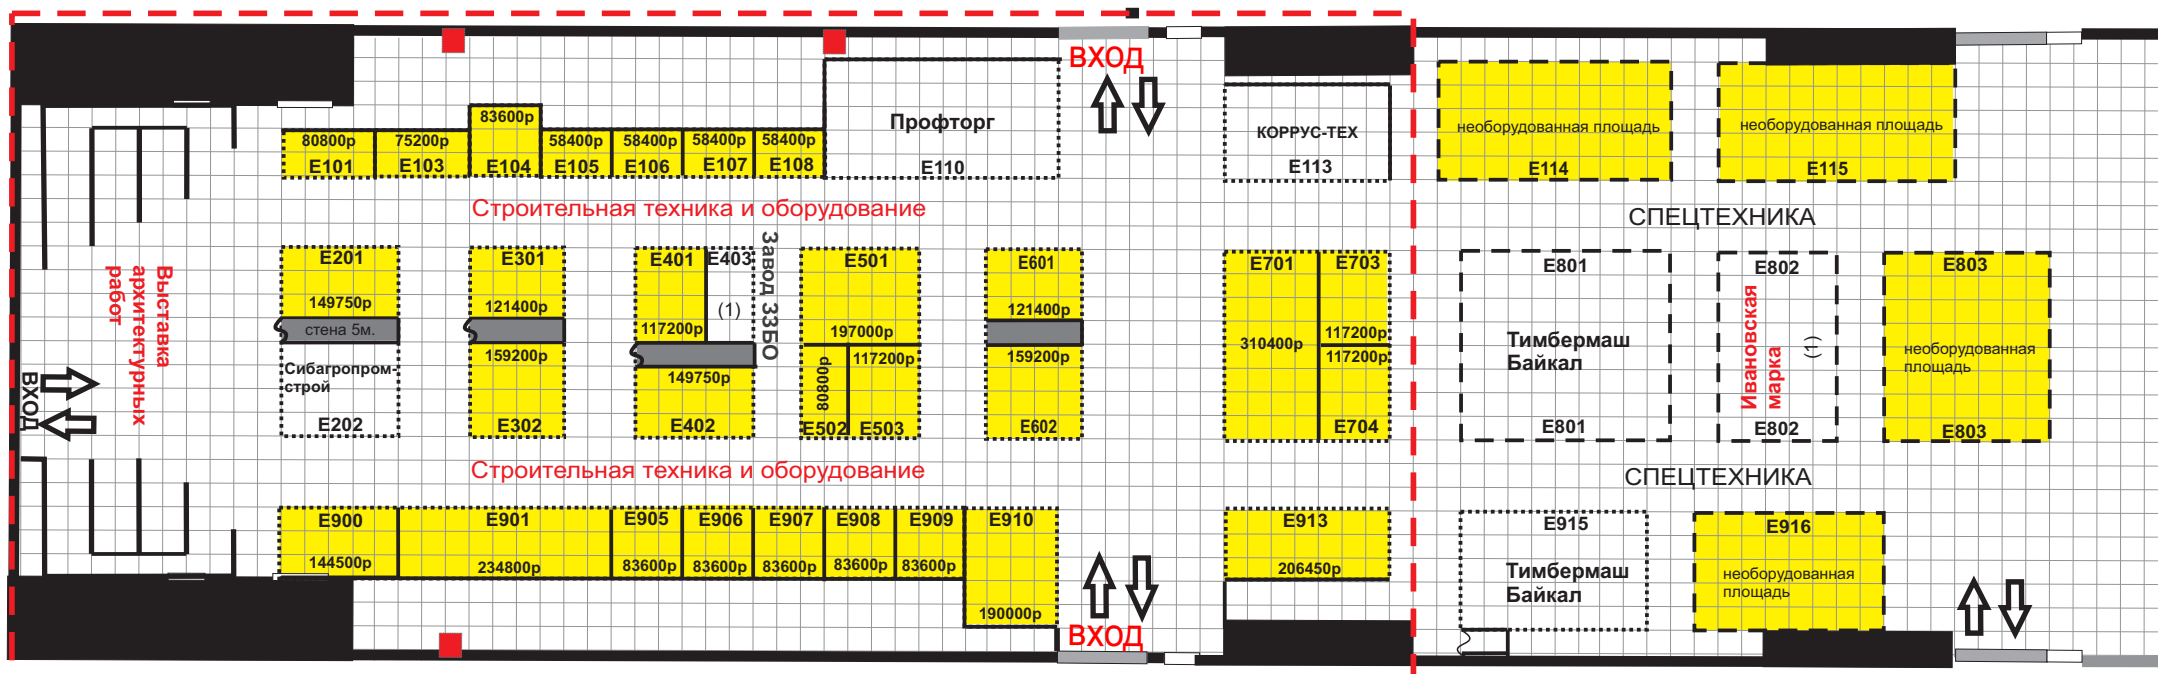

20 - 23 января 2015 Красноярск

Специализированная выставка «ТехСтройЭкспо»

ПАВИЛЬОН №5 (Е)

К стендам, расположенным в этом прямоугольнике, применена наценка за центральное расположение

Местоположение Павильона №5 на общем плане МВДЦ «Сибирь»

ВНИМАНИЕ:

В стандартную оборудованную площадь входят:
1 стол, 2 стула, 1 мусорная корзина, ковровое покрытие)
Подведение электропитания в стандартную комплектацию не входит.