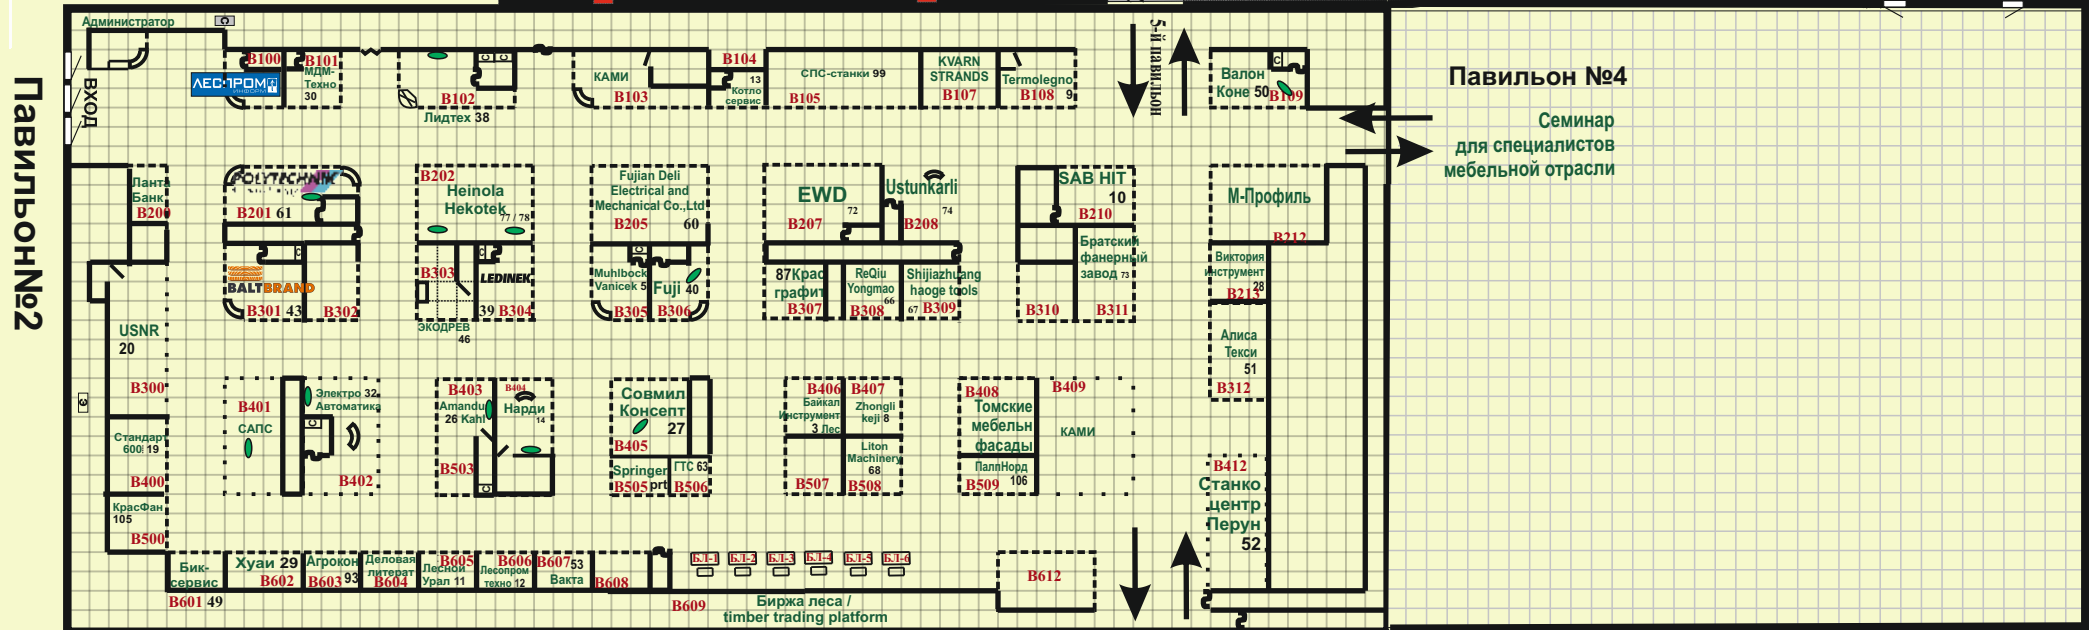

Международный Выставочно-Деловой Центр "Сибирь" – International Exhibition Business Center SIBERIA

Продолжение
выставочной
экспозиции
Павильон №1

Павильон №4

Семинар
для специалистов
мебельной отрасли

Уличная демонстрационная
площадка

Демо-площадка лесозаготовительной техники

Схема МВДЦ «Сибирь»