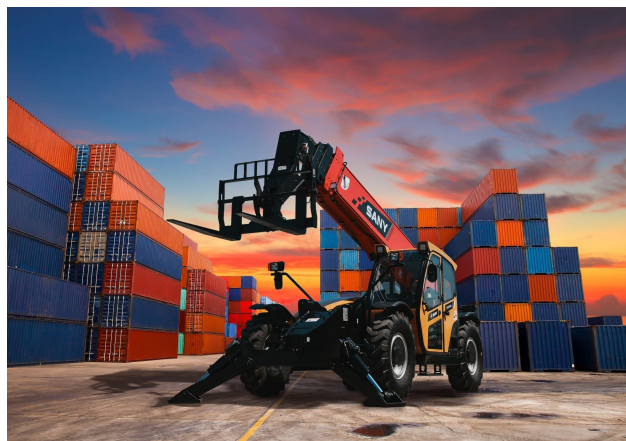

# ТЕЛЕСКОПИЧЕСКИЙ ПОГРУЗЧИК SANY STH1256A

## Основные рабочие характеристики

Номинальная грузоподъемность (с вилами)	5440 кг
Максимальная высота подъема	17100 мм
Грузоподъемность на максимальной высоте (с вилами)	3175 кг
Максимальный горизонтальный вылет	13100 мм
Грузоподъемность на максимальном горизонтальном вылете (с вилами)	1588 кг
Центр тяжести	610 мм

## Характеристики базовой машины

Номинальный вес машины	16000 кг
Длина	6167 мм
Ширина	2560 мм
Высота	2550 мм
Радиус разворота	4300 мм
Колесная база	3490 мм
Минимальный дорожный просвет	457 мм