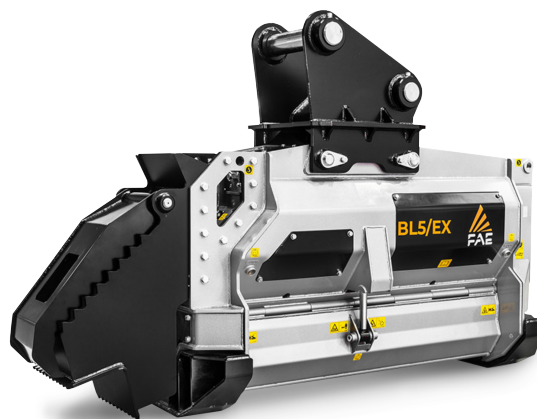

# УНИВЕРСАЛЬНЫЙ ЛЕСНОЙ МУЛЬЧЕР BL5/EX-150 SONIC

## ТЕХНИЧЕСКИЕ ХАРАКТЕРИСТИКИ

Интенсивность потока, л/мин	180-300
Давление, бар	240-350
Вес экскаватора, тн	24-36
Рабочая ширина, мм	1584
Масса, кг	2375
Диаметр ротора, мм	517
Макс. диаметр измельчаемого материала, мм	400
Кол-во/ тип зубьев BL/ C3 MAX	28

## Стандартная комплектация

- Поршневой гидромотор с изменяемым крутящим объемом 160/108 см<sup>3</sup> (180-300 л/мин)
- Дополнительные боковые пластины жесткости
- Предохранительным и антикавитационным клапаном
- Герметичный корпус с защитой от пыли
- Противоножи Spike Pro
- Ротор Bite Limiter
- Трансмиссия с (приводными) ремнями (Poly Chain®)
- Система Sonic (BL5/EX/SONIC)
- Передний щиток с гидравлическим приводом

## ОПИСАНИЕ

Мульчер BL5/EX измельчает стволы деревьев диаметром до 40 см устанавливается на экскаваторы 24-36 т. Ротор, оснащенный технологией Bite Limiter (Ограничения среза), имеет специальные стальные износостойкие профили, ограничивают глубину работы зубьев. Указанная функция способствует снижению потребляемой мощности и поддержанию постоянной скорости работы, чтобы получить превосходные характеристики измельчения любого типа древесины и оптимизировать потребление топлива.